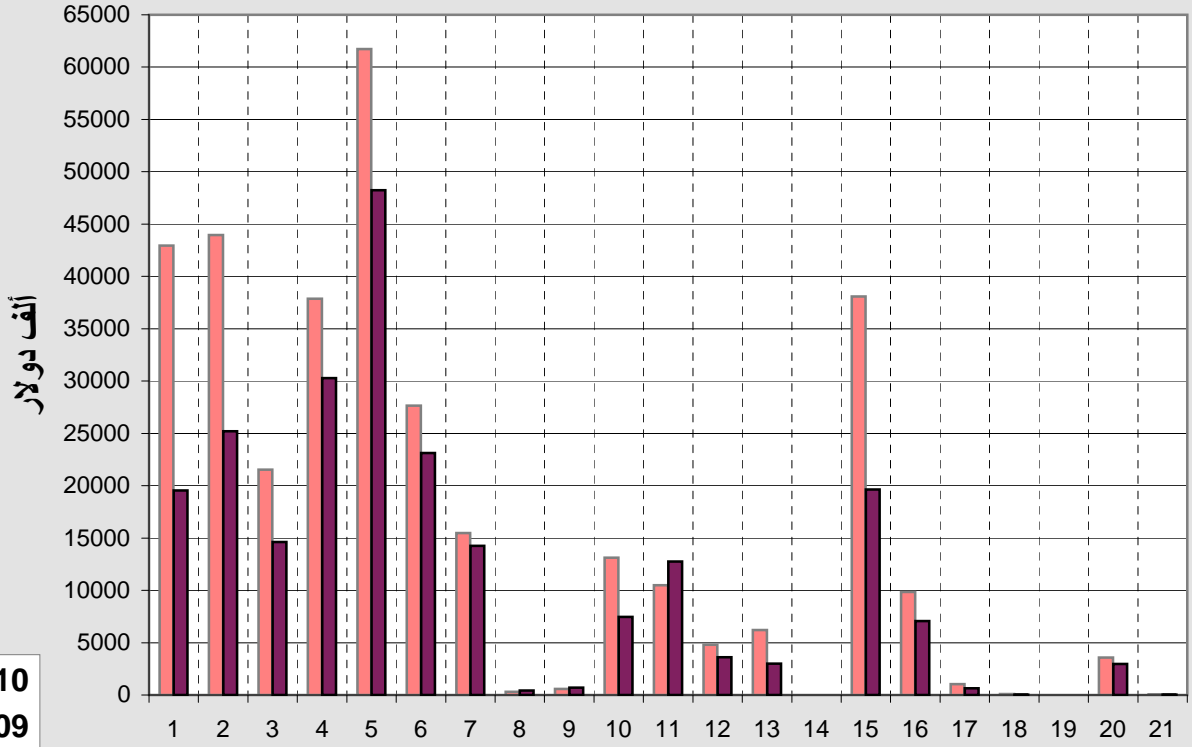

المستوردات اللبنانية من سوريا حسب أقسام التعرفة الجمركية في عامي 2009 و2010