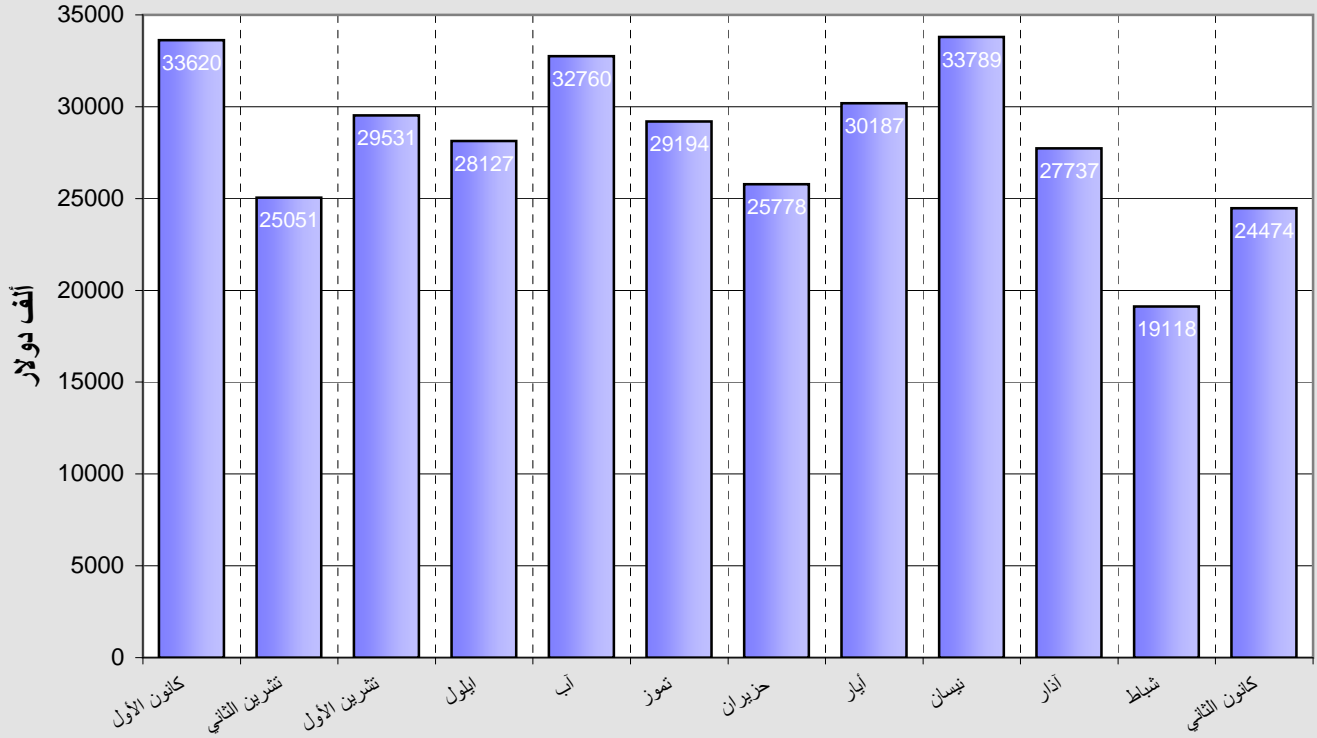

تطور حركة الاستيراد الشهرية إلى لبنان من سوريا عام 2010